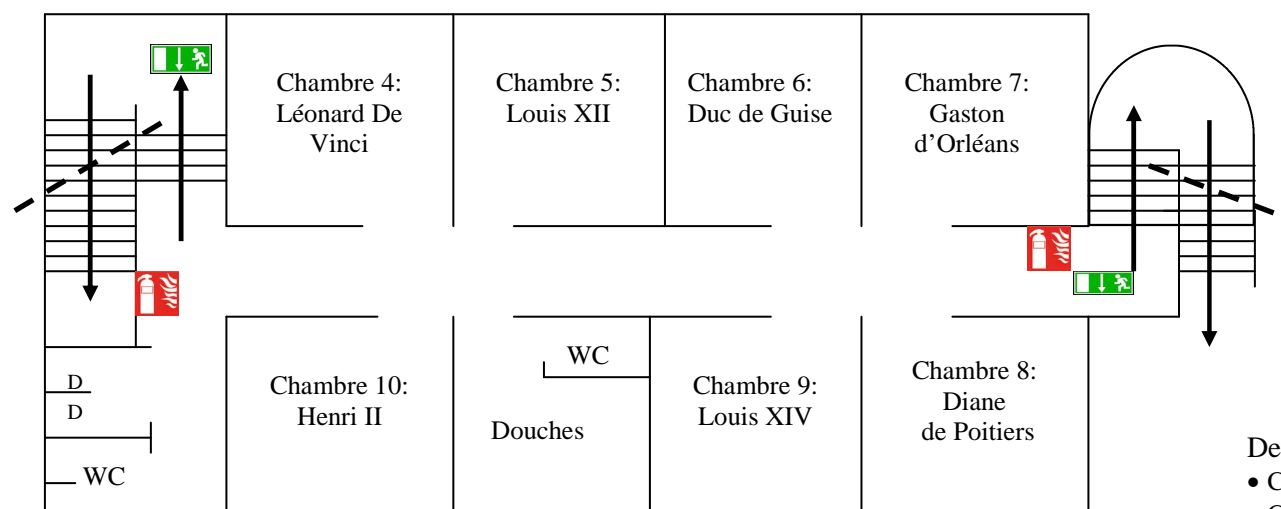

CENTRE D'ACCUEIL VAL DE LOIRE

CHAILLES

Bâtiment "Chambord" 1er étage

Descriptif:

- Chambre 4: 2 lits simple et une douche
- Chambre 5, 6, 7, 8, et 9:
1 lit superposé et un lit simple ,
lavabos soit 3 couchages
- Chambre 10: 2 lits superposés, lavabo
soit 4 couchages
- 2 blocs douches et 3 WC